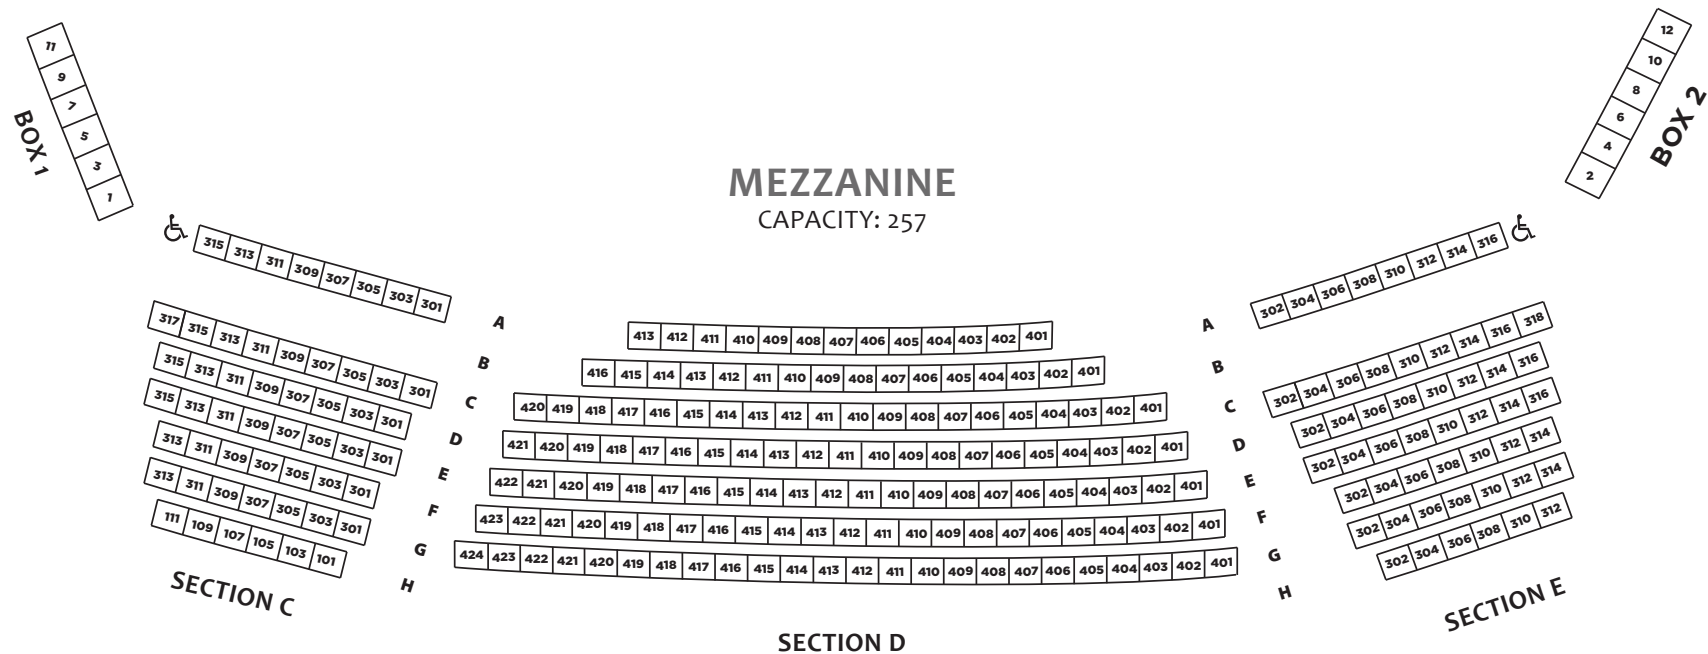

MAXWELL M. AND RUTH R.
BELDING THEATER

STAGE

ORCHESTRA
CAPACITY: 651

SECTION D

AA	212	211	210	209	208	207	206	205	204	203	202	201	AA								
BB	219	218	217	216	215	214	213	212	211	210	209	208	207	206	205	204	203	202	201	BB	
CC	220	219	218	217	216	215	214	213	212	211	210	209	208	207	206	205	204	203	202	201	CC

SECTION D

MEZZANINE
CAPACITY: 257

SECTION D

 Moveable armrest
 Wheelchair accessible