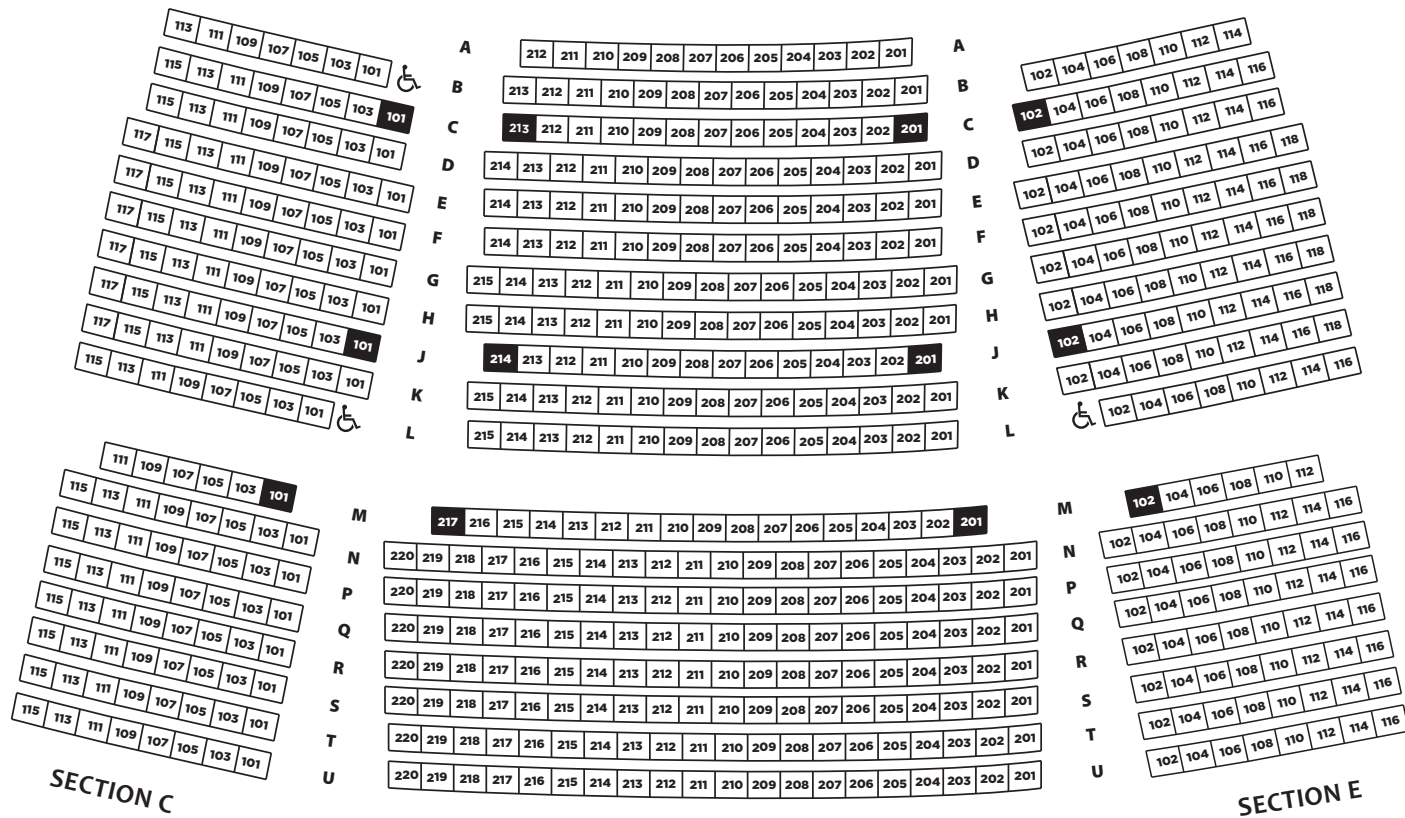

MAXWELL M. AND RUTH R.
BELDING THEATER

STAGE

ORCHESTRA
CAPACITY: 651

SECTION D

AA	212	211	210	209	208	207	206	205	204	203	202	201	AA								
BB	219	218	217	216	215	214	213	212	211	210	209	208	207	206	205	204	203	202	201	BB	
CC	220	219	218	217	216	215	214	213	212	211	210	209	208	207	206	205	204	203	202	201	CC

SECTION D

MEZZANINE
CAPACITY: 257

SECTION D

 Moveable armrest
 Wheelchair accessible